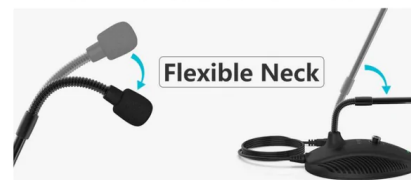

市場に溢れているグースネックと違い、K052のアームは三段になります。中段は金属製のスタンドになっており、上下両段はフレキシブルアームです。

使用例として卓上や床などの平な場所に本商品を配置し、ユーザーが椅子に座った状態で使用します。コンパクトサイズなので持ち運びに便利です、そのため外出先の小スペースでも使用できます。

上下角度が自由に調整できるので余裕を持って使用できます。

○高音質で多様性

ユーチューブ動画作成やゲーミングに最適なマイクでリモートワーク継続化を目指す企業の増加に伴い、これからも続く自宅でビデオ会議にお勧めの音質です。

ミュート機能付き

PCとPS4でのライブ配信、チャットやゲームの通話などにとっても便利なミュート機能とボリューム調節機能が付いています。緑 (on) /赤 (off) が識別できるライトがあります。台座の底面には滑り止めが付いているのに加えの重さは約259gで安定性が抜群です。カラーは高級感のあるブラックで、耐久性もあるので長く使えます。

○製品の説明

製品名	FIFINE K052
極パターン	カーディオイド
周波数応答	50~17khz
感度	-47 ± 2db2
同等のノイズレベル	-73dbfs (a-wt)
Max.spl	120db (1khz ≤ 1% t.h.d)
S/n比	70dB 以上
重量	1.9kg
出力接続	USB2.0
電源	5VUSB電源

○商品と付属物

マイク (USBコード)
マイクポップガード
取扱説明書

○仕様

コンパクトなサイズです。

コンパクトなサイズボリューム調整も簡単です。

どこにでも配置できます。

2mを超える長いケーブル。