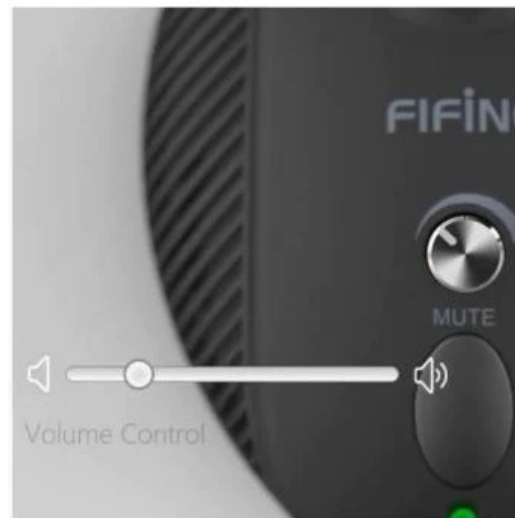

市場に溢れているグースネックと違い、K052のアームは三段になります。中段は金属製のスタンドになっており、上下両段はフレキシブルアームです。

使用例として卓上や床などの平な場所に本商品を配置し、ユーザーが椅子に座った状態で使用します。コンパクトサイズなので持ち運びに便利です、そのため外出先の小スペースでも使用できます。

上下角度が自由に調整できるので余裕を持って使用できます。

○高音質で多様性

ユーチューブ動画作成やゲーミングに最適なマイクでリモートワーク継続化を目指す企業の増加に伴い、これからも続く自宅でビデオ会議にお勧めの音質です。

ミュート機能付き

PCとPS4でのライブ配信、チャットやゲームの通話などにとっても便利なミュート機能とボリューム調節機能が付いています。緑 (on) /赤 (off) が識別できるライトがあります。台座の底面には滑り止めが付いているのに加えの重さは約259gで安定性が抜群です。カラーは高級感のあるブラックで、耐久性もあるので長く使えます。

○製品の説明

製品名	FIFINE K052
極パターン	カーディオイド
周波数応答	50~17khz
感度	-47 ± 2db2
同等のノイズレベル	-73dbfs (a-wt)
Max.spl	120db (1khz ≤ 1% t.h.d)
S/n比	70dB 以上
重量	1.9kg
出力接続	USB2.0
電源	5VUSB電源

○商品と付属物

マイク (USBコード)
マイクポップガード
取扱説明書

○仕様

コンパクトなサイズです。

コンパクトなサイズボリューム調整も簡単です。

どこにでも配置できます。

2mを超える長いケーブル。